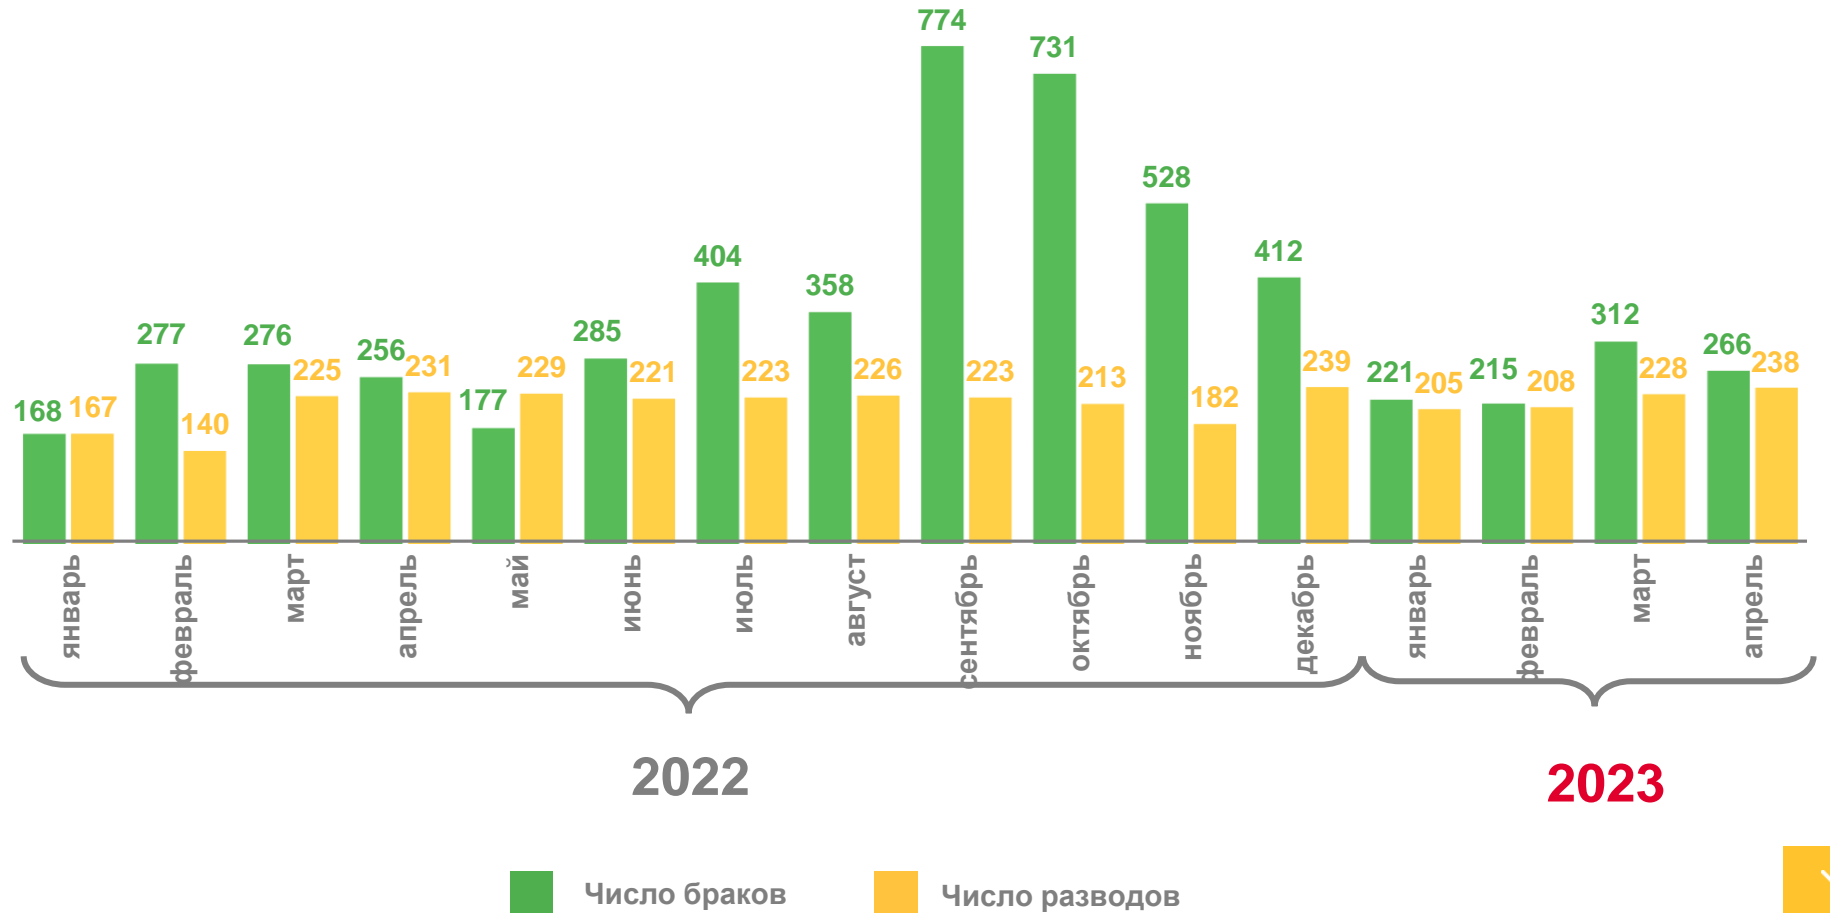

БРАЧНОСТЬ И РАЗВОДИМОСТЬ

1 014

Число зарегистрированных браков

879

Число зарегистрированных разводов

МИГРАЦИОННОЕ ДВИЖЕНИЕ НАСЕЛЕНИЯ САХАЛИНСКОЙ ОБЛАСТИ

ЗА ЯНВАРЬ-АПРЕЛЬ 2023 ГОДА, ЧЕЛОВЕК

Прибыло