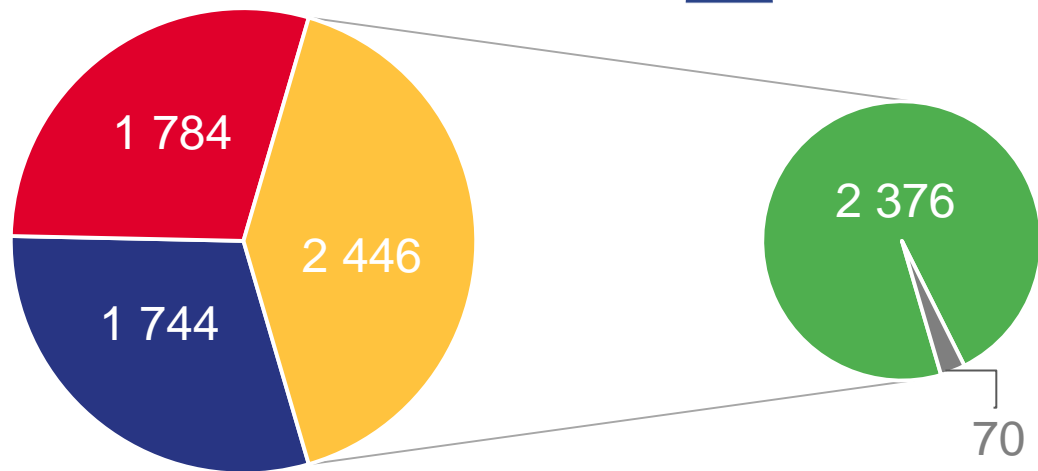

5 974

Число прибывших

5 786

Число выбывших

188

Миграционный прирост населения

2022

2023

■ Число прибывших
 ■ Число выбывших
 — Миграционный прирост

МИГРАЦИЯ НАСЕЛЕНИЯ САХАЛИНСКОЙ ОБЛАСТИ

Потоки передвижения

ЗА ЯНВАРЬ-АПРЕЛЬ 2023 ГОДА, ЧЕЛОВЕК

Прибывшие  **5 974**

-  Внутрирегиональная
-  Межрегиональная
-  Международная
-  со странами СНГ
-  с другими зарубежными странами

Выбывшие  **5 786**

МЕЖДУНАРОДНАЯ МИГРАЦИЯ

ЗА ЯНВАРЬ-АПРЕЛЬ 2023 ГОДА, ЧЕЛОВЕК

Показатели международной миграции

Число прибывших

2 446

Число выбывших

2 095