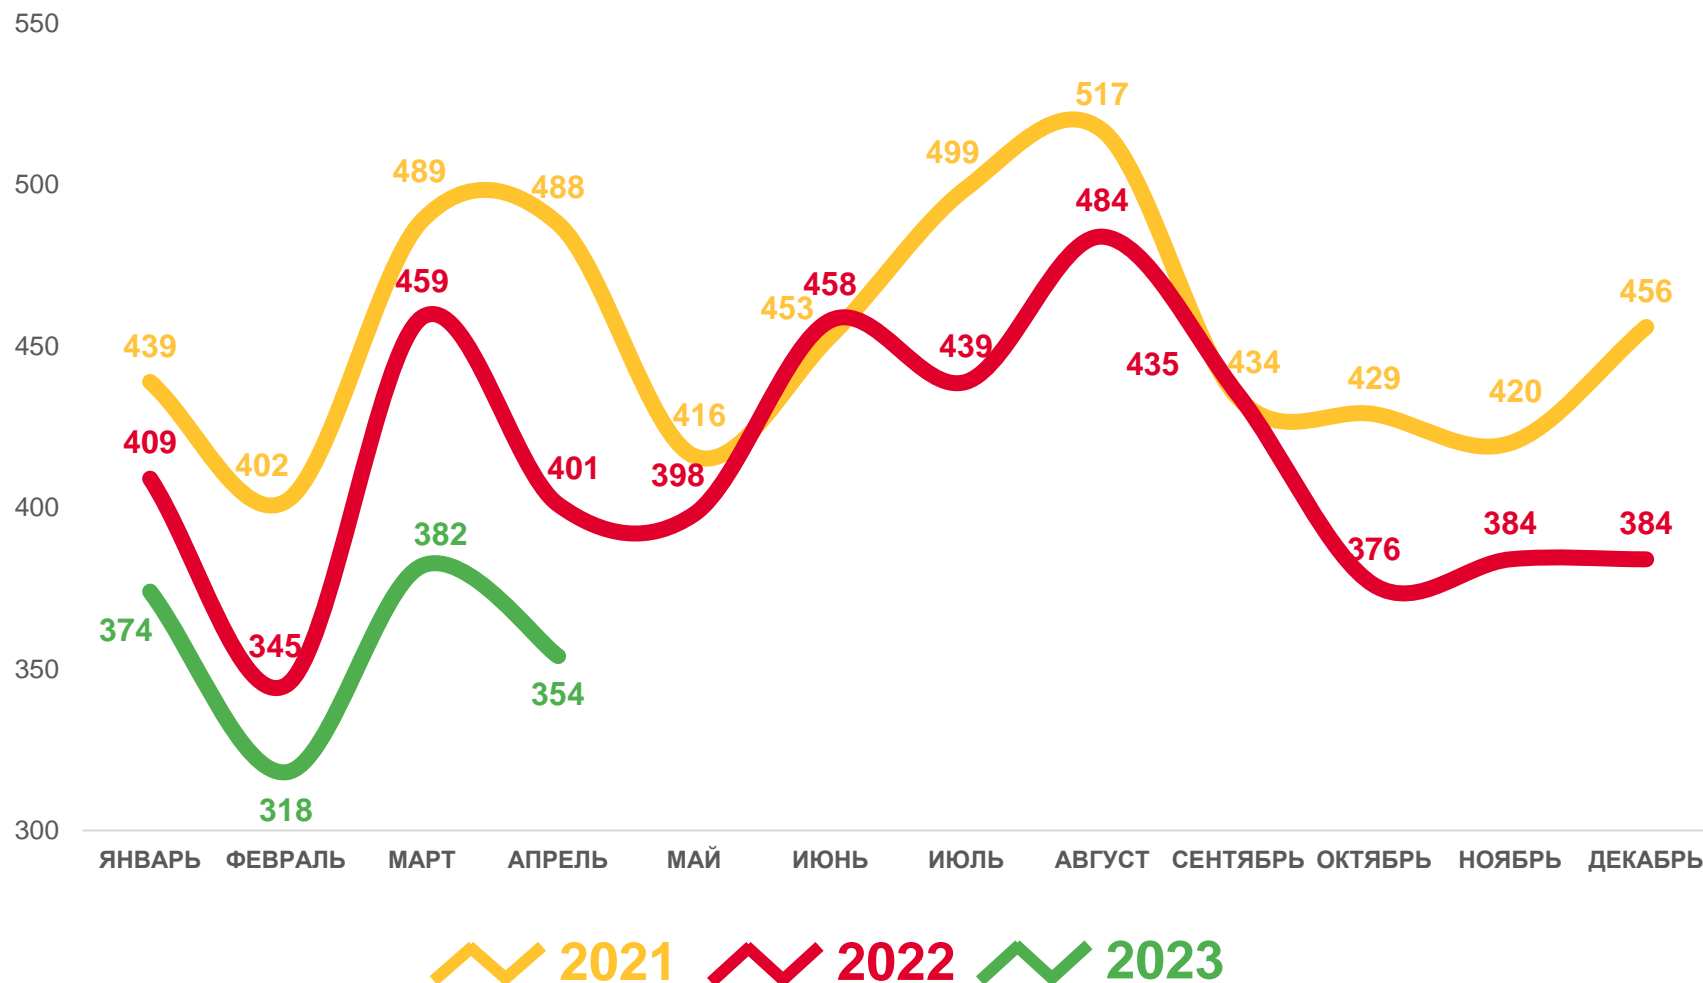

ЧИСЛО ЗАРЕГИСТРИРОВАННЫХ РОДИВШИХСЯ

ЗА ЯНВАРЬ-АПРЕЛЬ 2023 ГОДА, ЧЕЛОВЕК

РОЖДАЕМОСТЬ

1 428

в расчете на 1000 человек

9,4

Коэффициент рождаемости

изменение, %

-11,5

к январю-апрелю 2022 года