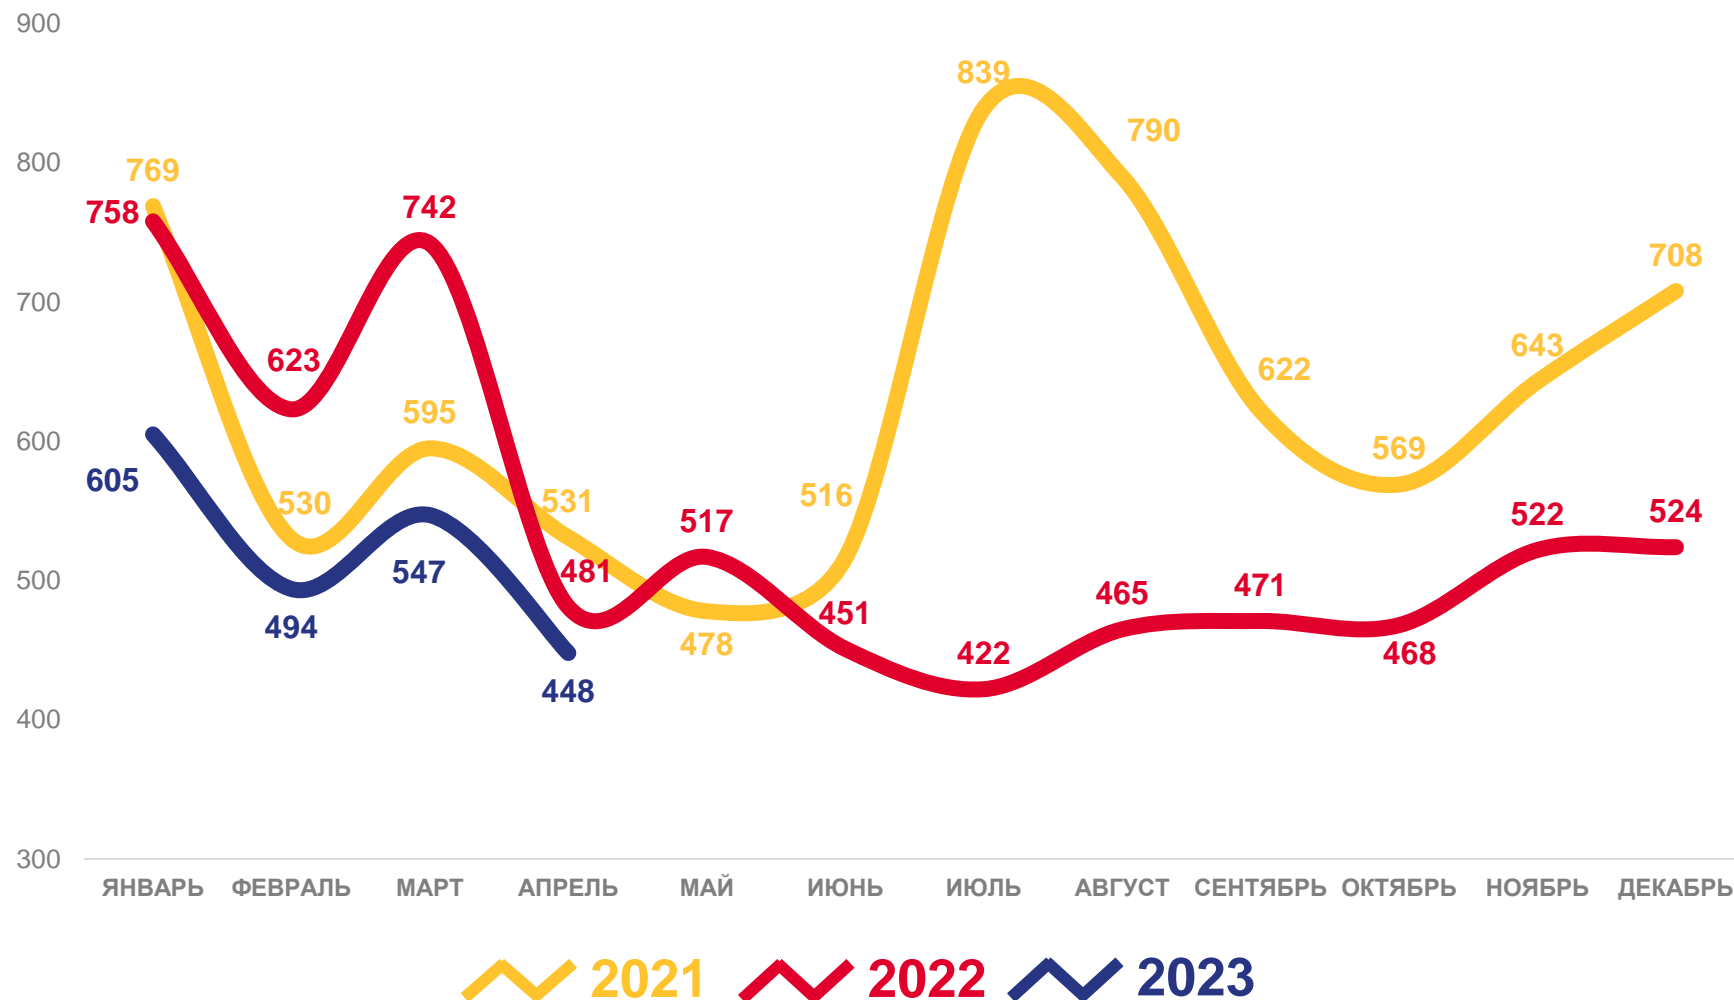

в расчете на 1000 человек

13,8

Коэффициент смертности

изменение, %

-19,6

к январю-апрелю 2022 года

ЧИСЛО ЗАРЕГИСТРИРОВАННЫХ БРАКОВ И РАЗВОДОВ

ЗА ЯНВАРЬ-АПРЕЛЬ 2023 ГОДА, ЕДИНИЦ

БРАЧНОСТЬ И РАЗВОДИМОСТЬ

1 014

Число зарегистрированных браков

879

Число зарегистрированных разводов

МИГРАЦИОННОЕ ДВИЖЕНИЕ НАСЕЛЕНИЯ САХАЛИНСКОЙ ОБЛАСТИ

ЗА ЯНВАРЬ-АПРЕЛЬ 2023 ГОДА, ЧЕЛОВЕК

Прибыло