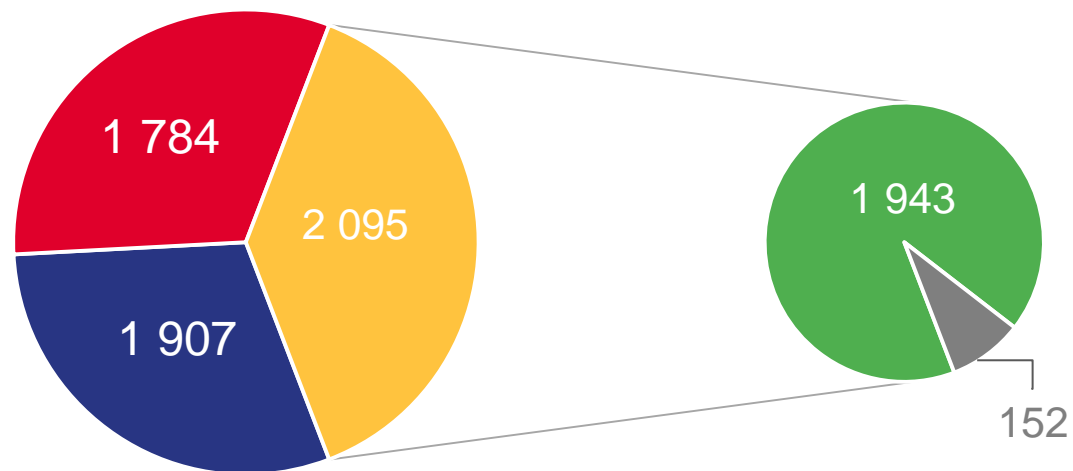

5 974

Число прибывших

5 786

Число выбывших

188

Миграционный прирост населения

2022

2023

■ Число прибывших
 ■ Число выбывших
 — Миграционный прирост

МИГРАЦИЯ НАСЕЛЕНИЯ САХАЛИНСКОЙ ОБЛАСТИ

Потоки передвижения

ЗА ЯНВАРЬ-АПРЕЛЬ 2023 ГОДА, ЧЕЛОВЕК

Прибывшие  **5 974**

-  Внутрирегиональная
-  Межрегиональная
-  Международная
-  со странами СНГ
-  с другими зарубежными странами

Выбывшие  **5 786**

МЕЖДУНАРОДНАЯ МИГРАЦИЯ

ЗА ЯНВАРЬ-АПРЕЛЬ 2023 ГОДА, ЧЕЛОВЕК

Показатели международной миграции

Число прибывших

2 446

Число выбывших

2 095