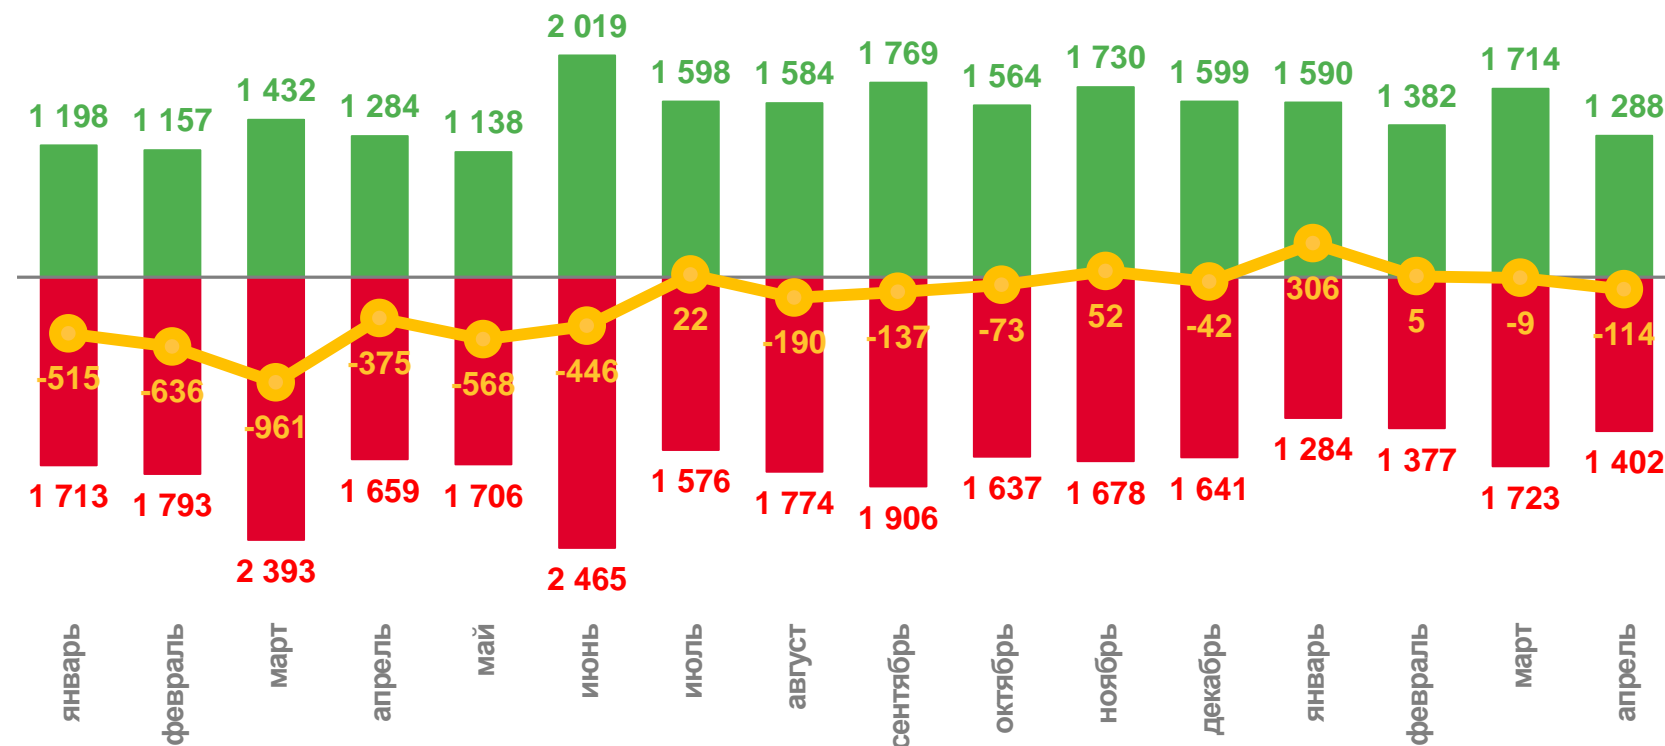

1 784

за январь-апрель 2023 года

1 680

за январь-апрель 2022 года

ОБЩИЕ ИТОГИ МИГРАЦИИ НАСЕЛЕНИЯ САХАЛИНСКОЙ ОБЛАСТИ

ЗА ЯНВАРЬ-АПРЕЛЬ 2023 ГОДА, ЧЕЛОВЕК

Оперативные показатели
миграционного движения населения

5 974

Число прибывших

5 786

Число выбывших

188

Миграционный прирост населения

2022

2023

■ Число прибывших
 ■ Число выбывших
 — Миграционный прирост

МИГРАЦИЯ НАСЕЛЕНИЯ САХАЛИНСКОЙ ОБЛАСТИ

Потоки передвижения

ЗА ЯНВАРЬ-АПРЕЛЬ 2023 ГОДА, ЧЕЛОВЕК

Прибывшие  **5 974**

-  Внутрирегиональная
-  Межрегиональная
-  Международная
-  со странами СНГ
-  с другими зарубежными странами

Выбывшие  **5 786**

МЕЖДУНАРОДНАЯ МИГРАЦИЯ

ЗА ЯНВАРЬ-АПРЕЛЬ 2023 ГОДА, ЧЕЛОВЕК

Показатели международной миграции

Число прибывших

2 446

Число выбывших

2 095