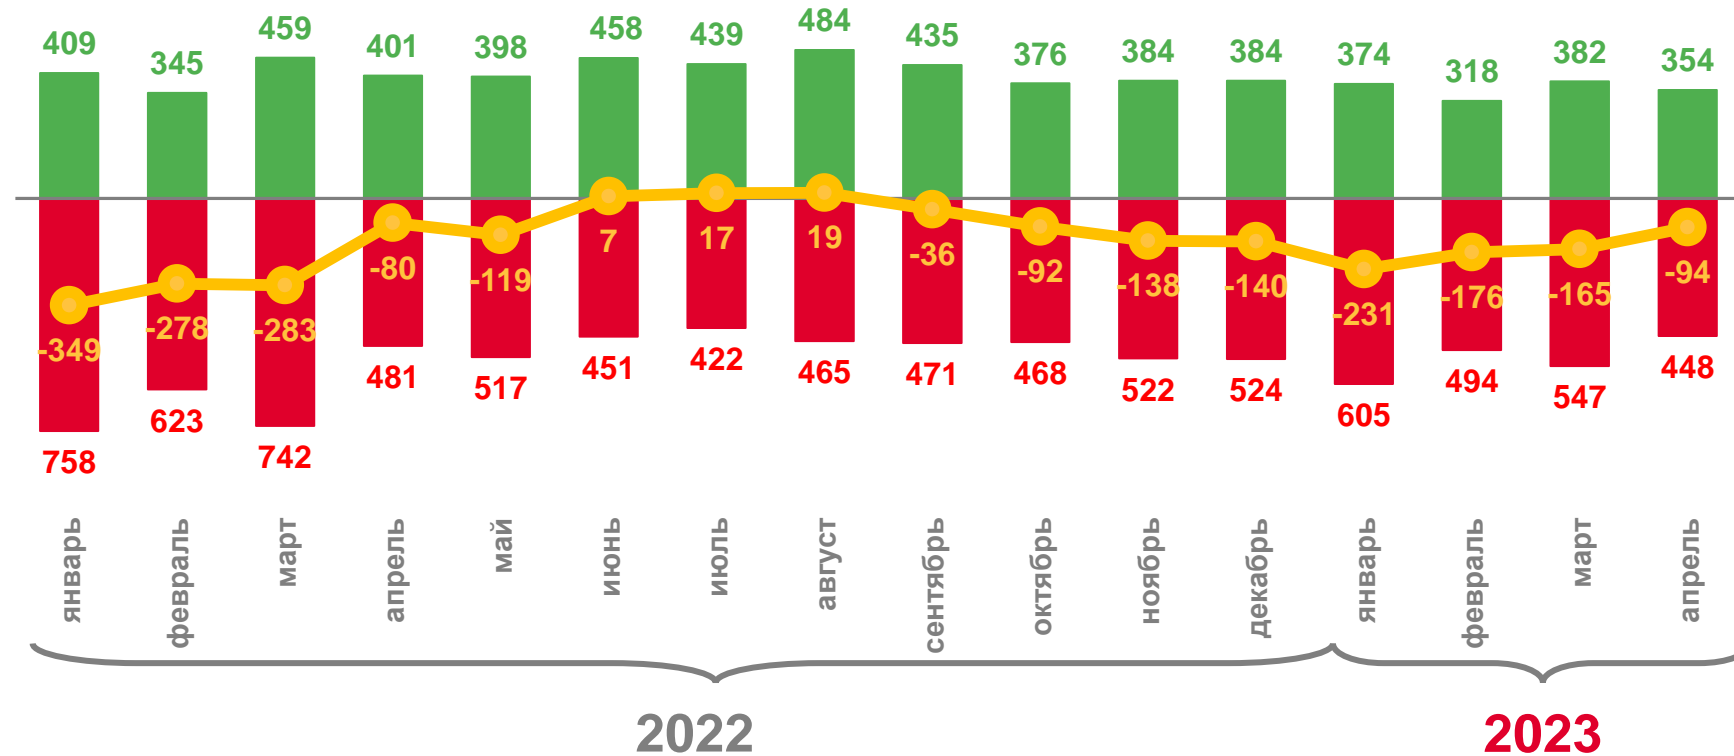

Оперативные данные по естественному движению и миграции населения

Сахалинская область

за январь-апрель 2023 года

- 01 ПОКАЗАТЕЛИ ЕСТЕСТВЕННОГО ДВИЖЕНИЯ НАСЕЛЕНИЯ
- 02 ПОКАЗАТЕЛИ РОЖДАЕМОСТИ
- 03 ПОКАЗАТЕЛИ СМЕРТНОСТИ
- 04 ПОКАЗАТЕЛИ БРАЧНОСТИ И РАЗВОДИМОСТИ
- 05 МИГРАЦИОННОЕ ДВИЖЕНИЕ НАСЕЛЕНИЯ
- 06 ОБЩИЕ ИТОГИ МИГРАЦИИ НАСЕЛЕНИЯ
- 07 МИГРАЦИЯ НАСЕЛЕНИЯ. ПОТОКИ ПЕРЕДВИЖЕНИЯ
- 08 МЕЖДУНАРОДНАЯ МИГРАЦИЯ

ЕСТЕСТВЕННОЕ ДВИЖЕНИЕ НАСЕЛЕНИЯ

ЗА ЯНВАРЬ-АПРЕЛЬ 2023 ГОДА, ЧЕЛОВЕК

Оперативные показатели
естественного движения населения

1 428

Число родившихся

2 094

Число умерших

-666

Естественный прирост (убыль)

■ Число родившихся
 ■ Число умерших
 — Естественный прирост

ЧИСЛО ЗАРЕГИСТРИРОВАННЫХ РОДИВШИХСЯ

ЗА ЯНВАРЬ-АПРЕЛЬ 2023 ГОДА, ЧЕЛОВЕК

РОЖДАЕМОСТЬ

1 428

в расчете на 1000 человек

9,4

Выбывшие  **5 786**

МЕЖДУНАРОДНАЯ МИГРАЦИЯ

ЗА ЯНВАРЬ-АПРЕЛЬ 2023 ГОДА, ЧЕЛОВЕК

Показатели международной миграции

Число прибывших

2 446

Число выбывших

2 095